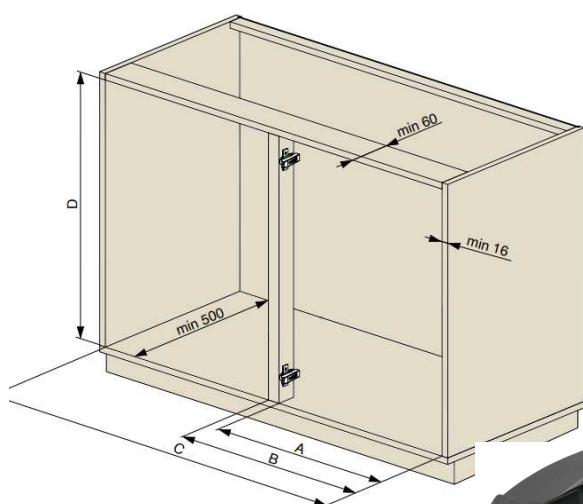

A 461-468mm / B 500 mm / C min. 910mm

katalógové číslo	KESSEBOHMER koše 600	kód	MJ	Cena bez DPH	Cena s DPH
*	ARENA pure Antracit pravý	F005393	pár	294,76	353,71
*	ARENA pure Antracit ľavý	F005394	pár	294,76	353,71
*	ARENA style Antracit pravý	F005399	pár	269,13	322,96
*	ARENA style Antracit ľavý	F005400	pár	269,13	322,96
*	ARENA style biela /chróm pravý	F005405	pár	300,43	360,51
*	ARENA style biela / chróm ľavý	F005406	pár	300,43	360,51
*	ARENA classic biela /chróm pravý	F005413	pár	270,38	324,45
*	ARENA classic biela / chróm ľavý	F005414	pár	270,38	324,45

A 561-568mm / B 600mm / C min. 960mm

PURE antr.

STYLE antracit

CLASSIC b/cr

STYLE biela/cr

* na objednávku
Nosnosť koša 25 kg

Dodanie do 48 hodín.

VOC cenník. Na uvedený tovar sa nevzťahujú dohodnuté zákaznicke zľavy.